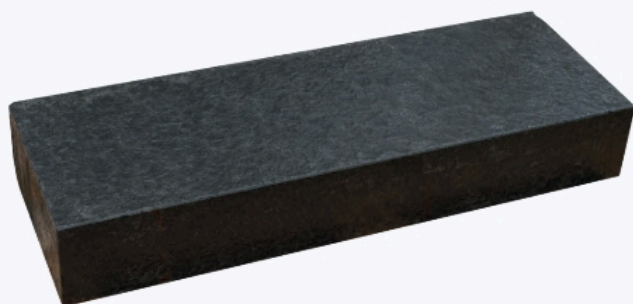

Basalt

Stele

allseitig gesägt, geflamm & gefast

Maße (cm)	Art.-Nr.
6x20x100 cm	254074
8x20x100 cm	222211
8x25x100 cm	254024
8x25x150 cm	253969
10x30x100 cm	254073

Terrassenplatte

Oberfläche geflammt & gebürstet

Maße (cm)	Art.-Nr.
40x60x3 cm	254048

Blockstufe

allseitig gesägt, geflammt & gefast

Maße (cm)	Art.-Nr.
15x35x50 cm	254076
15x35x100 cm	254050
15x35x150 cm	254077

Pflastersteine

allseitig gespalten

Maße (cm)	Art.-Nr.
9/9/9 cm	254063
14/14/14 cm	254067

OF geflammt, Kanten gefast

Maße (cm)	Art.-Nr.
20x10x5 cm	254005