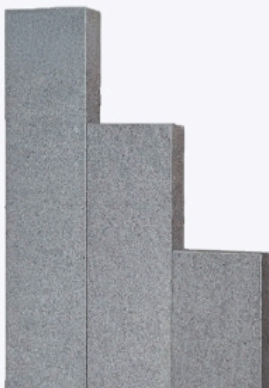

Maße (cm)	Art.-Nr.
5x20x100 cm	248432
6x20x50 cm	248486
6x20x100 cm	248487
8x20x100 cm	248488
8x25x100 cm	248489

allseitig gesägt & geflammt