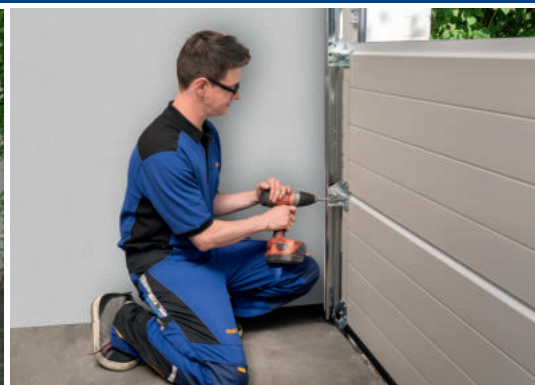

Fachgerechte Montage

**Bauzentrum
Lüchau**

info@luechau.de • www.luechau.de • www.luechau-onlineshop.de

22880 Wedel
Rissener Str. 142
Tel. 04103/8009-0

25337 Elmshorn
Daimlerstr. 11
Tel. 04121/7908-0

25436 Uetersen
Wittstocker Str. 5
Tel. 04122/9577-220

25469 Halstenbek
Gärtnerstr. 88
Tel. 04101/4761-0

22041 HH-Wandsbek
Kattunbleiche 23
Tel. 040/485098-30

22525 HH-Volkspark
Winsberggring 7
Tel. 040/853909-0

25594 Vaale
Heuweg 1
Tel. 04827/900-0
info@fehrs-baustoffe.de

27419 Sittensen
Industriestr. 1
Tel. 04282/942-0
service@holz-haase.de