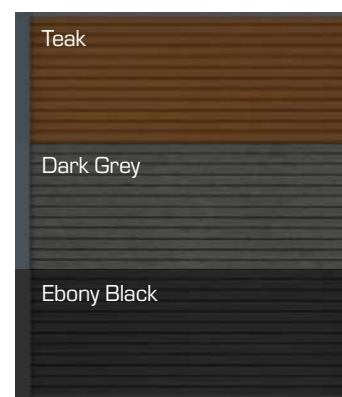

1_6_8

St.o.	Maße cm	UVP
1_6_8	9x9x150cm	ab 10,85 €
1_6_8	9x9x180cm	
1_6_8	9x9x210cm	
1_6_8	9x9x240cm	
1_6_8	9x9x270cm	
1_6_8	9x9x300cm	

WPC-Steckzaun Boston Modern

Pflegeleichtes coextrudiertes WPC vereint mit klassischen Farben und moderner Rhombusoptik machen die Boston Modern Serie zu einem wahren Hingucker im Garten.

St.o.	Steckzaunbrett	Maße cm	UVP
1	Modern Red Cedar	2,1x16x178cm	13,50 €
1	Modern Teak	2,1x16x178cm	13,50 €
1	Modern Dark Grey	2,1x16x178cm	13,50 €
1	Modern Ebony Black	2,1x16x178cm	13,50 €

WPC-Steckzaun Boston Premium

Zeitlose Optik und kräftige Farben machen den Boston Premium zu einem edlen Sichtschutz.

St.o.	Steckzaunbrett* ¹	Maße cm	UVP
1	Premium Light Grey	2,1x16x178cm	13,50 €
1	Premium Dark Grey	2,1x16x178cm	13,50 €
1	Premium Ebony Black	2,1x16x178cm	13,50 €