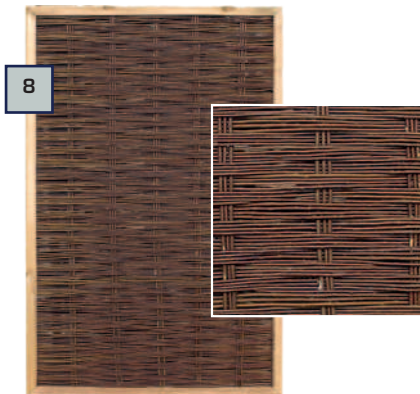

6

Maße cm	UVP
180x180cm	149,00 €

6_8

Maße cm	UVP
180x180cm	67,95 €

Sichtschutz aus Weide

Weidenzaun Hamdorf

Weidengeflechtzaun Hamdorf

Weidengeflechtzaun Holm

St.o.	Sichtschutzzaun	Maße cm	UVP
6	Weidenzaun Hamdorf ölbehandelte Weideruten	180x180cm	139,- €
6_8	Weidengeflechtzaun Hamdorf ölbeh. Weideruten, Kiefferrahmen	120x140cm (6) 180x140cm (8)	ab 49,95 €
8	Weidengeflechtzaun Holm ölbeh. Weide, Kiefferrahmen lasiert	120x140 oder 180cm	ab 56,95 €